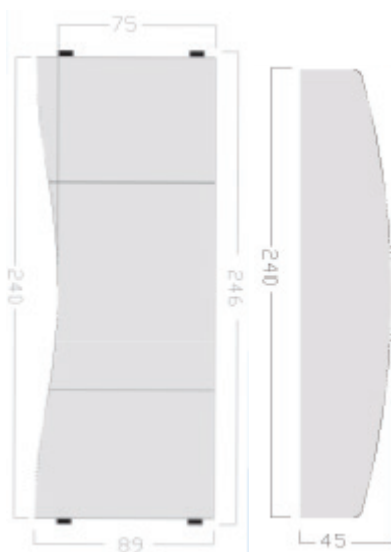

CAT.MOB.23.11