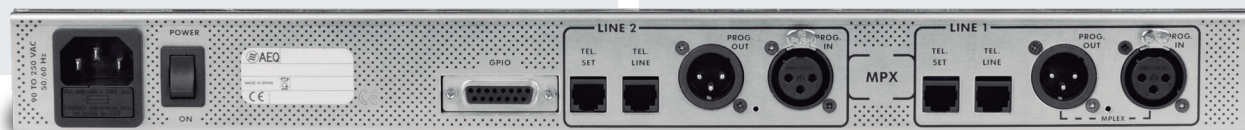

INTERFAZ DE LINEA TELEFÓNICA:

- Entrada/Salida: Por transformador.
- Impedancia: 600 Ohm.
- Nivel nominal de entrada: -10 dBm.
- Nivel nominal de salida: -6.5 dBm.
- *En el modo multiconferencia, el nivel de salida de la línea telefónica que proviene de otra línea (nivel nominal de entrada) es de -7.5 dBm.

DIMENSIONES:

- Rack de 19" (1 Unidad de altura).
- Ancho: 482 mm. (19").
- Alto: 44,5 mm. (1.75").
- Fondo: 230mm. (9").

ANCHO DE BANDA (Extensor no activo)

- Línea telefónica: 300-4.000 Hz +/- 1 dB.
- Salida programa: 300-4.000 Hz +/- 1 dB.

ANCHO DE BANDA (Extensor activo)

- Línea telefónica: 50 - 3.750 Hz +/- 1 dB.
- Salida programa: 50 - 3.750 Hz +/- 1 dB.
- Distorsión + THDN: 1KHz con niveles nominales de E/S.
- Línea telefónica: < 0.20%.
- Salida de programa: < 0.15%.
- Ruido absoluto: TX < -66 dBm. RX < -68 dBm.
- Extensión de frecuencia: TX = 250 Hz. RX = -250 Hz.
- Diafonía en todos los casos: Por debajo del ruido absoluto.

SUPRESIÓN DEL ECO ELÉCTRICO:

- Impedancia de línea: Con una y dos líneas: 600 Ohm.
- Fuente de señal: Una y dos líneas 1 KHz.
- Niveles de entrada y salida nominales.
- Nivel de salida programa:
  - Con una línea < -64 dBm típico.
  - Con dos líneas < -54 dBm típico.

ALIMENTACION:

- Alimentación AC 90 a 250 V. 50-60 Hz. 35VA.

TH-03.2 AA: dos líneas, E/S audio analógicas.

TH-03.2 AD: dos líneas, una E/S audio analógica, la otra E/S audio digital AES/EBU.

TH-03.2 DD: dos líneas, E/S audio digitales AES/EBU.

TH-03.DIO : Tarjeta E/S digital para TH 03. Convierte en digital la E/S de una línea.

TH03EX.CAT23.11

AEQ - ESPAÑA

Margarita Salas, 24
28919 Leganés Madrid Spain
Tel.: +34 91 686 13 00
Fax.: +34 91 686 44 92
website: www.aeq.es
e-mail: aeqsales@aeq.es

AEQ - CATALUNYA

Tel.: +34 93 414 03 96
e-mail: nolivella@aeq.es

AEQ - PORTUGAL

Tel.: +351 917 529 243
e-mail: apicarra@aeq.es

AEQ - INDIA

Tel.: +91 981 843 14 32
e-mail: tkurien@aeq.es

AEQ - KROMA MÉXICO

Tel.: +55 54132716
e-mail: creyna@aeq.es

AEQ - USA

Tel.: +1 (954) 581 79 99
e-mail: sales@aeqbroadcast.com